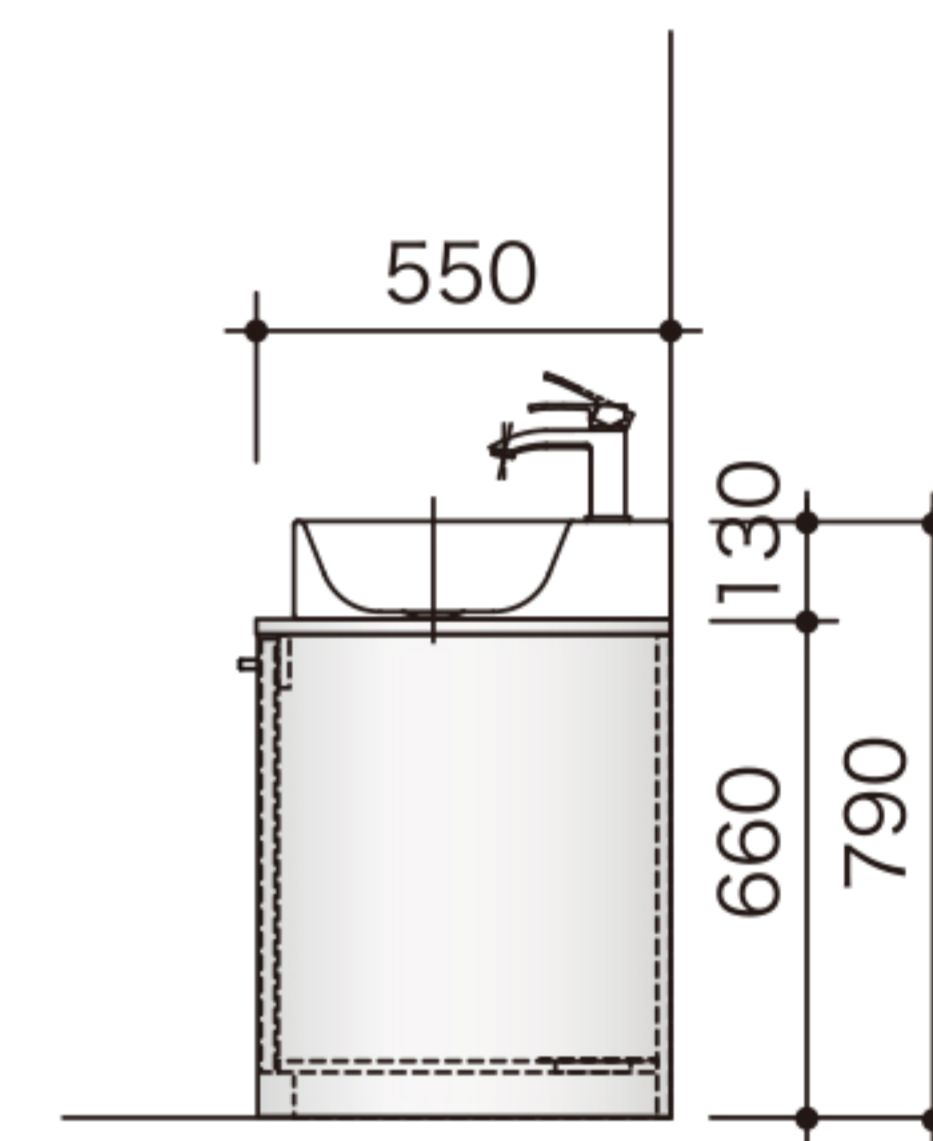

washstand 図面

※洗面台本体とA又はBセットの合算がウォッシュ
スタンドの価格になります。

W600

A-set

B-set

A-set

W750

W900

A-set

B-set

W600

- ヘアライン
¥70,000 (税別)
- パイプレーション
¥89,000 (税別)
- 天板のみ
パイプレーション
¥82,000 (税別)

W750

- ヘアライン
¥78,000 (税別)
- パイプレーション
¥98,000 (税別)
- 天板のみ
パイプレーション
¥92,000 (税別)

W900

- ヘアライン
¥93,000 (税別)
- パイプレーション
¥115,000 (税別)
- 天板のみ
パイプレーション
¥109,000 (税別)