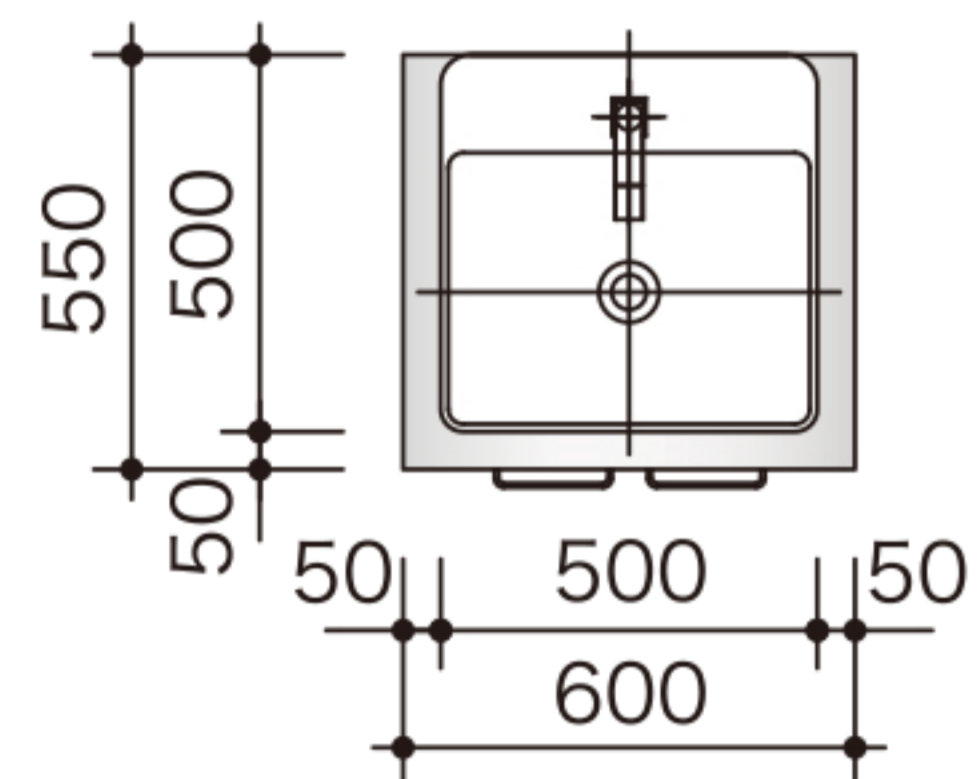

washstand 図面

※洗面台本体とA又はBセットの合算がウォッシュ
スタンドの価格になります。

W600

A-set

B-set

A-set

W750

W900

A-set

B-set

W600

- ヘアライン
¥70,000 (税別)
- パイプレーション
¥89,000 (税別)
- 天板のみ
パイプレーション
¥82,000 (税別)

W750

- ヘアライン
¥78,000 (税別)
- パイプレーション
¥98,000 (税別)
- 天板のみ
パイプレーション
¥92,000 (税別)

W900

- ヘアライン
¥93,000 (税別)
- パイプレーション
¥115,000 (税別)
- 天板のみ
パイプレーション
¥109,000 (税別)