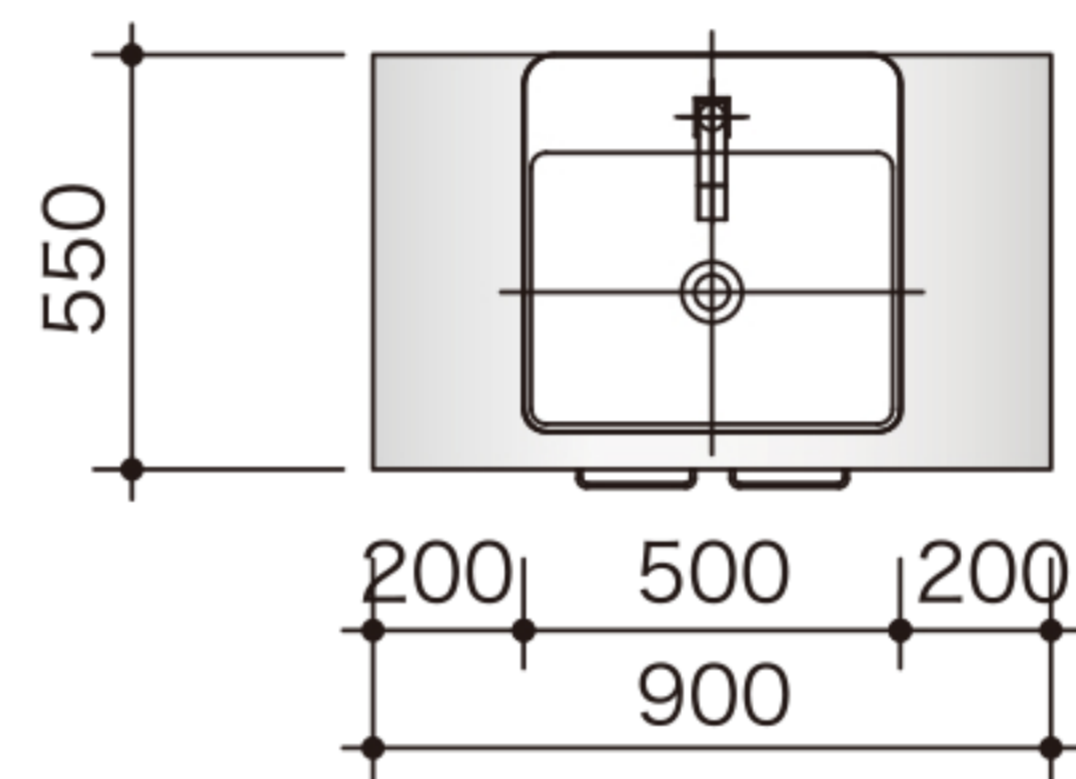

washstand 図面

※洗面台本体とA又はBセットの合算がウォッシュ
スタンドの価格になります。

W600

A-set

B-set

A-set

W750

W900

A-set

B-set

W600

- ヘアライン
¥70,000 (税別)
- パイプレーション
¥89,000 (税別)
- 天板のみ
パイプレーション
¥82,000 (税別)

W750

- ヘアライン
¥78,000 (税別)
- パイプレーション
¥98,000 (税別)
- 天板のみ
パイプレーション
¥92,000 (税別)

W900

- ヘアライン
¥93,000 (税別)
- パイプレーション
¥115,000 (税別)
- 天板のみ
パイプレーション
¥109,000 (税別)