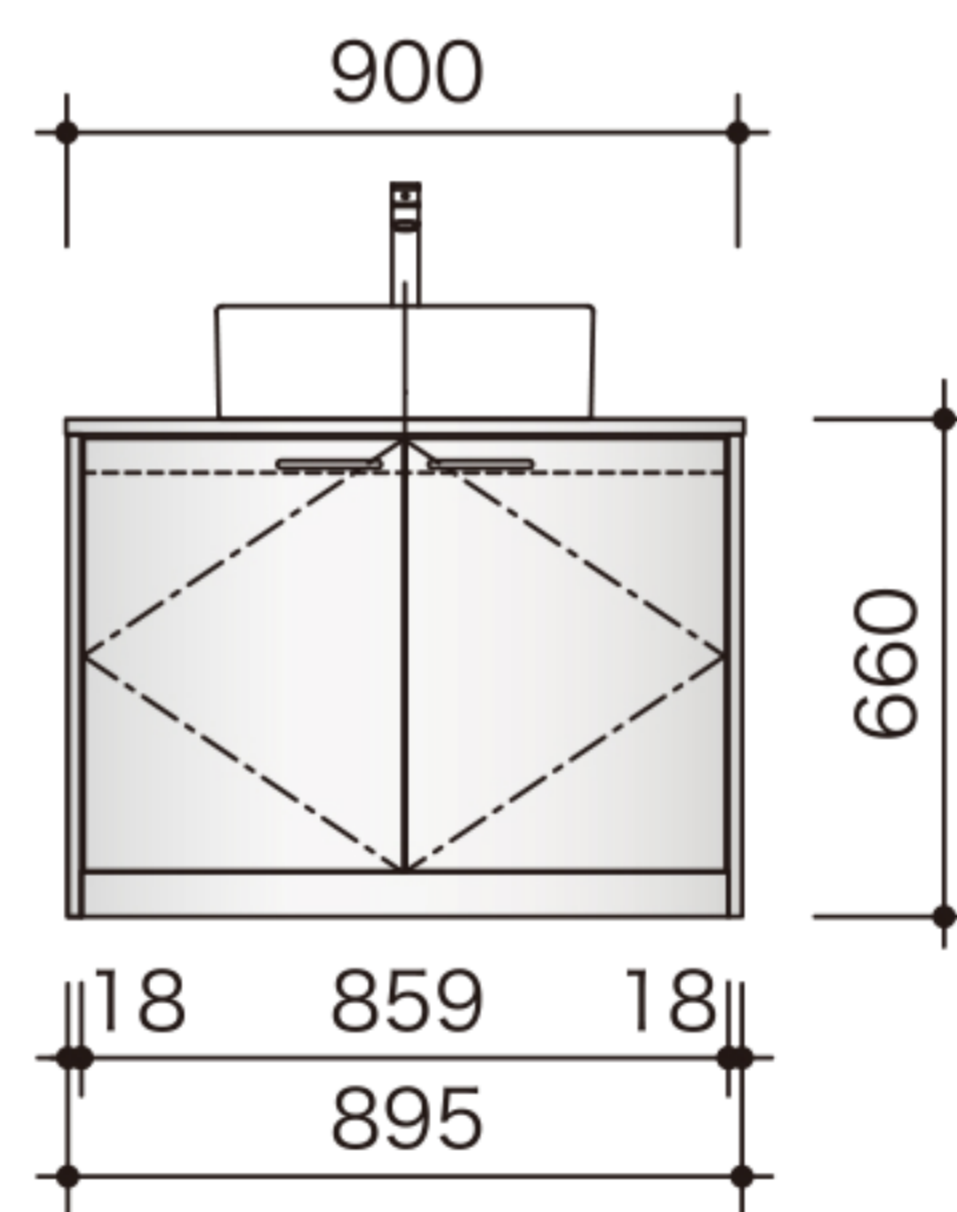

washstand 図面

※洗面台本体とA又はBセットの合算がウォッシュ
スタンドの価格になります。

W600

A-set

B-set

A-set

W750

W900

A-set

B-set

W600

- ヘアライン
¥70,000 (税別)
- パイプレーション
¥89,000 (税別)
- 天板のみ
パイプレーション
¥82,000 (税別)

W750

- ヘアライン
¥78,000 (税別)
- パイプレーション
¥98,000 (税別)
- 天板のみ
パイプレーション
¥92,000 (税別)

W900

- ヘアライン
¥93,000 (税別)
- パイプレーション
¥115,000 (税別)
- 天板のみ
パイプレーション
¥109,000 (税別)