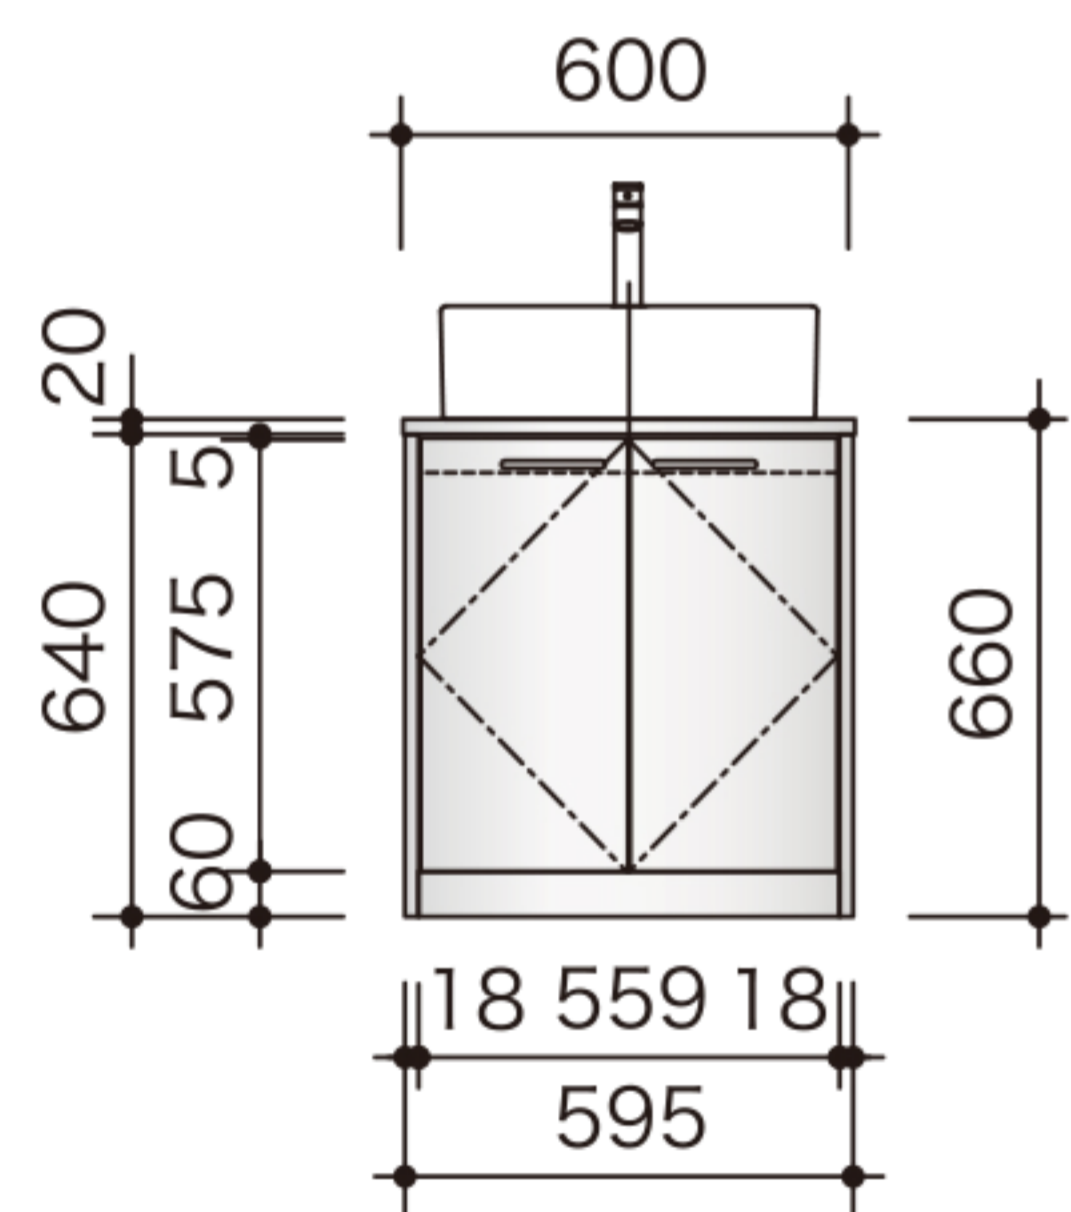

washstand 図面

※洗面台本体とA又はBセットの合算がウォッシュ
スタンドの価格になります。

W600

A-set

B-set

A-set

W750

W900

A-set

B-set

W600

- ヘアライン
¥70,000 (税別)
- パイプレーション
¥89,000 (税別)
- 天板のみ
パイプレーション
¥82,000 (税別)

W750

- ヘアライン
¥78,000 (税別)
- パイプレーション
¥98,000 (税別)
- 天板のみ
パイプレーション
¥92,000 (税別)

W900

- ヘアライン
¥93,000 (税別)
- パイプレーション
¥115,000 (税別)
- 天板のみ
パイプレーション
¥109,000 (税別)