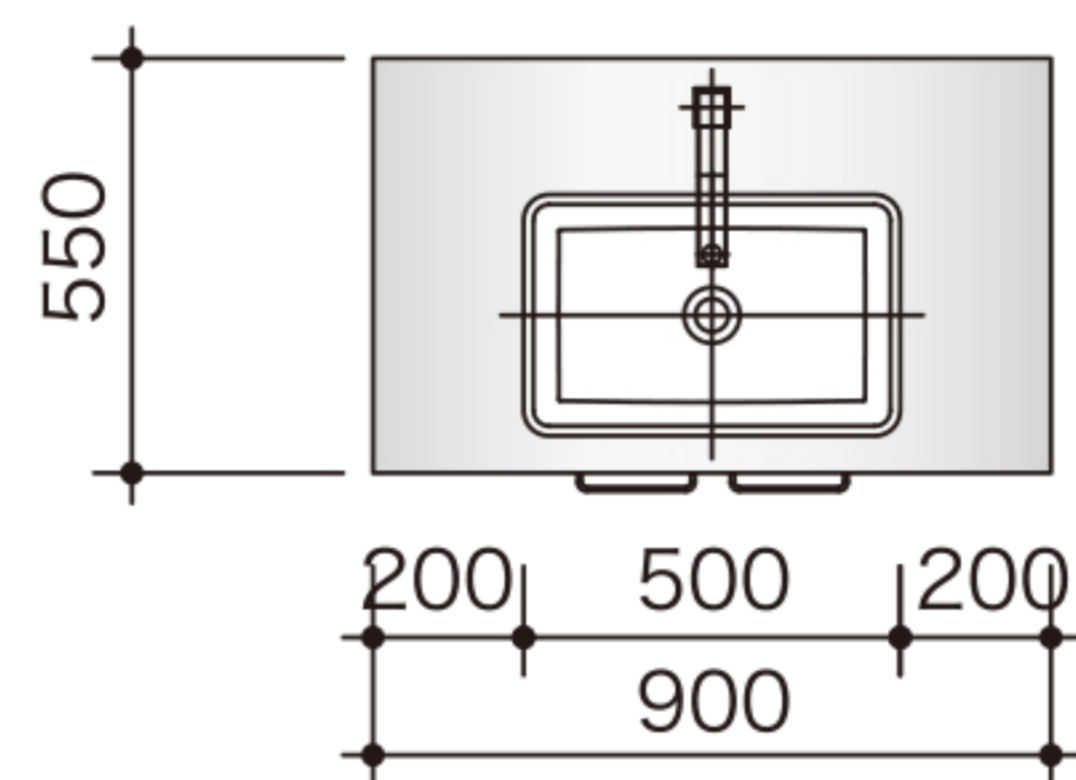

washstand 図面

※洗面台本体とA又はBセットの合算がウォッシュ
スタンドの価格になります。

W600

A-set

B-set

A-set

W750

W900

A-set

B-set

W600

- ヘアライン
¥70,000 (税別)
- パイプレーション
¥89,000 (税別)
- 天板のみ
パイプレーション
¥82,000 (税別)

W750

- ヘアライン
¥78,000 (税別)
- パイプレーション
¥98,000 (税別)
- 天板のみ
パイプレーション
¥92,000 (税別)

W900

- ヘアライン
¥93,000 (税別)
- パイプレーション
¥115,000 (税別)
- 天板のみ
パイプレーション
¥109,000 (税別)