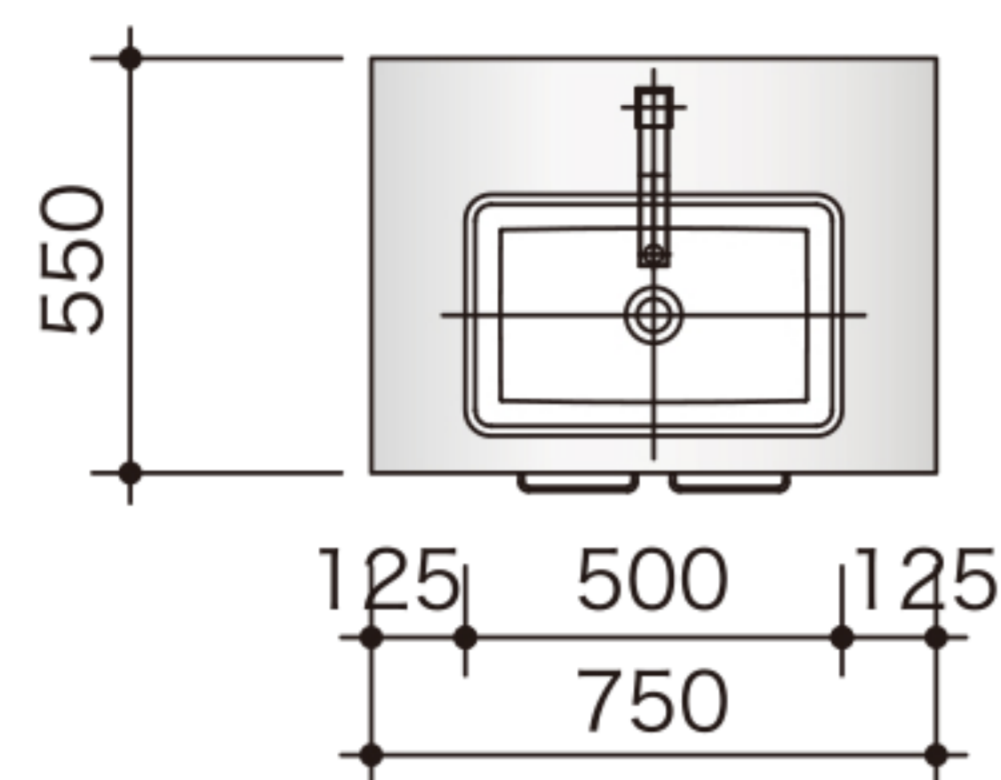

washstand 図面

※洗面台本体とA又はBセットの合算がウォッシュ
スタンドの価格になります。

W600

A-set

B-set

A-set

W750

W900

A-set

B-set

W600

- ヘアライン
¥70,000 (税別)
- パイプレーション
¥89,000 (税別)
- 天板のみ
パイプレーション
¥82,000 (税別)

W750

- ヘアライン
¥78,000 (税別)
- パイプレーション
¥98,000 (税別)
- 天板のみ
パイプレーション
¥92,000 (税別)

W900

- ヘアライン
¥93,000 (税別)
- パイプレーション
¥115,000 (税別)
- 天板のみ
パイプレーション
¥109,000 (税別)