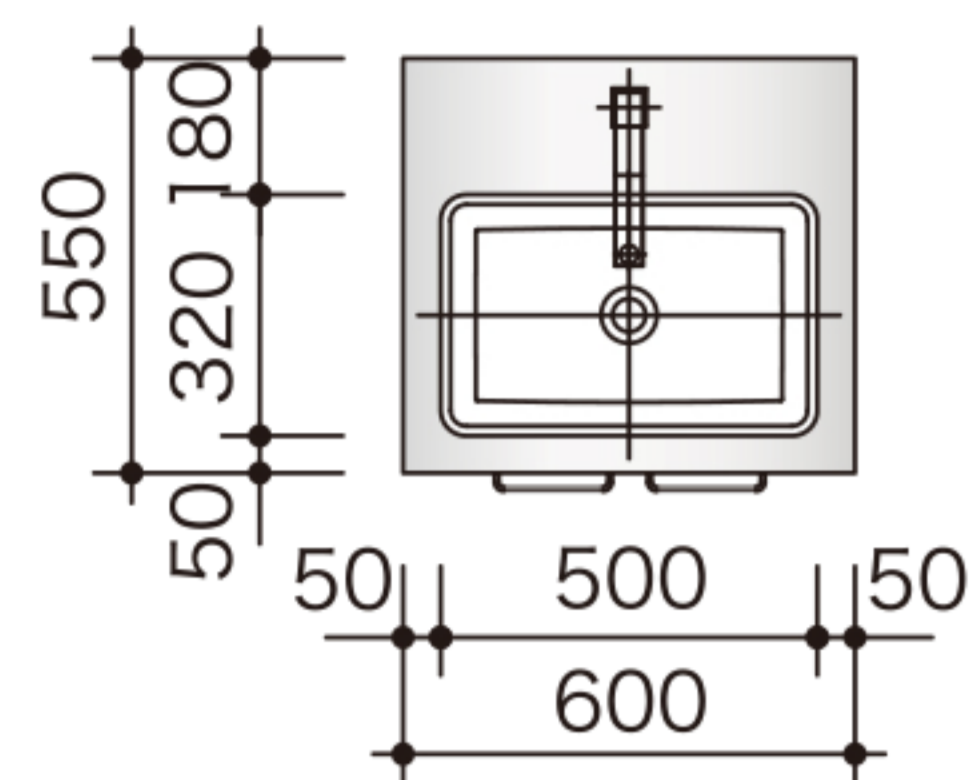

washstand 図面

※洗面台本体とA又はBセットの合算がウォッシュ
スタンドの価格になります。

W600

A-set

B-set

A-set

W750

W900

A-set

B-set

W600

- ヘアライン
¥70,000 (税別)
- パイプレーション
¥89,000 (税別)
- 天板のみ
パイプレーション
¥82,000 (税別)

W750

- ヘアライン
¥78,000 (税別)
- パイプレーション
¥98,000 (税別)
- 天板のみ
パイプレーション
¥92,000 (税別)

W900

- ヘアライン
¥93,000 (税別)
- パイプレーション
¥115,000 (税別)
- 天板のみ
パイプレーション
¥109,000 (税別)