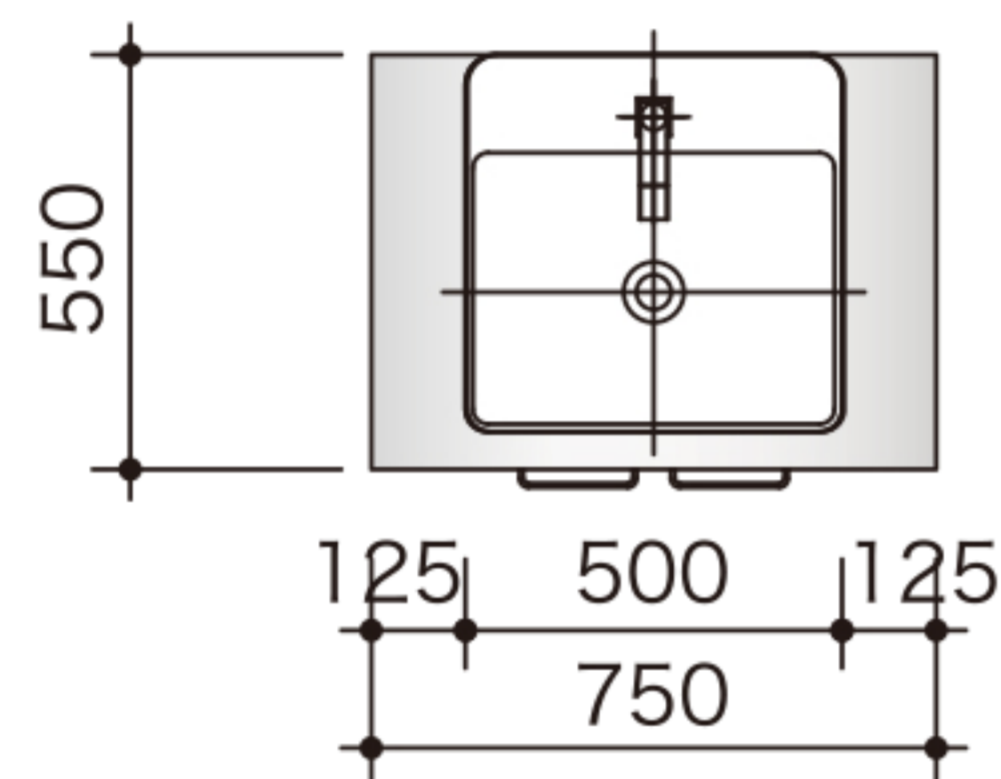

washstand 図面

※洗面台本体とA又はBセットの合算がウォッシュ
スタンドの価格になります。

W600

A-set

B-set

A-set

W750

W900

A-set

B-set

W600

- ヘアライン
¥70,000 (税別)
- パイプレーション
¥89,000 (税別)
- 天板のみ
パイプレーション
¥82,000 (税別)

W750

- ヘアライン
¥78,000 (税別)
- パイプレーション
¥98,000 (税別)
- 天板のみ
パイプレーション
¥92,000 (税別)

W900

- ヘアライン
¥93,000 (税別)
- パイプレーション
¥115,000 (税別)
- 天板のみ
パイプレーション
¥109,000 (税別)