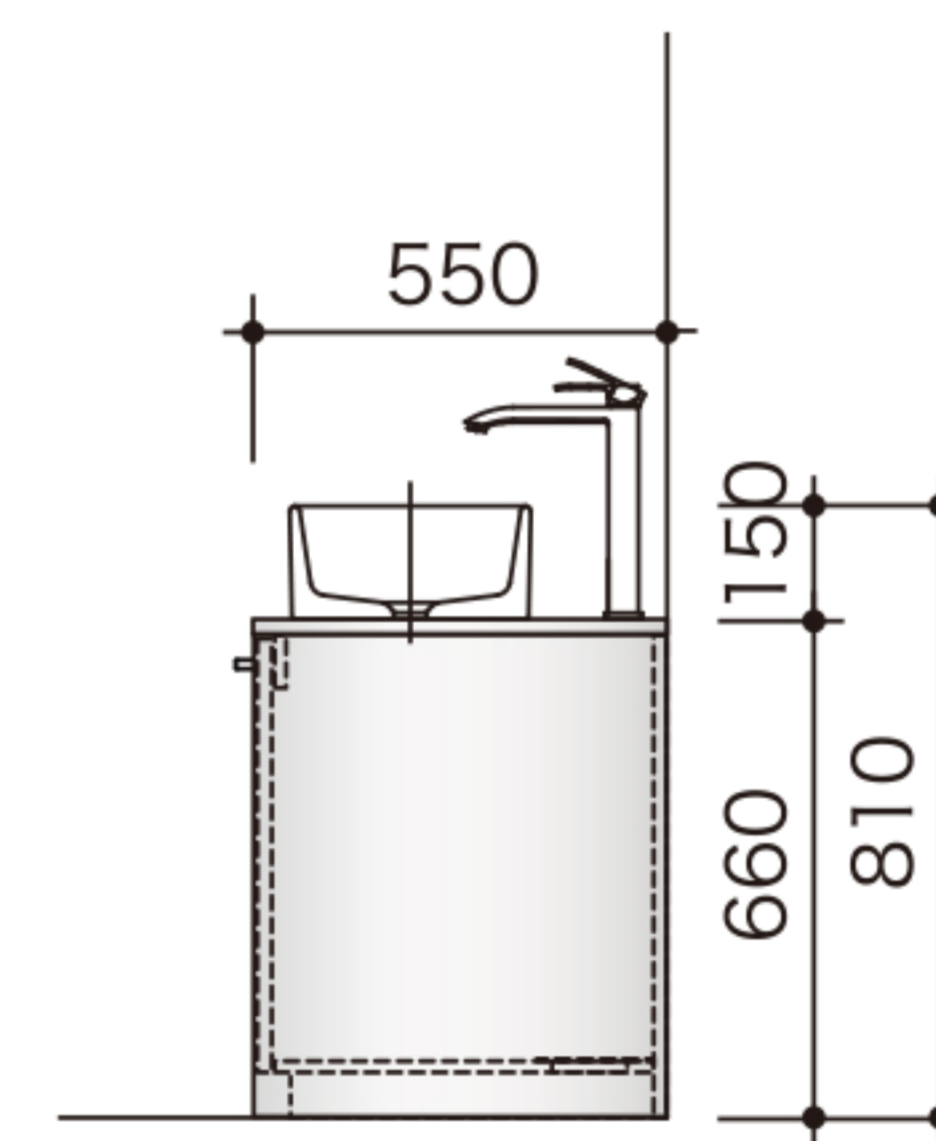

washstand 図面

※洗面台本体とA又はBセットの合算がウォッシュ
スタンドの価格になります。

W600

A-set

B-set

A-set

W750

W900

A-set

B-set

W600

- ヘアライン
¥70,000 (税別)
- パイプレーション
¥89,000 (税別)
- 天板のみ
パイプレーション
¥82,000 (税別)

W750

- ヘアライン
¥78,000 (税別)
- パイプレーション
¥98,000 (税別)
- 天板のみ
パイプレーション
¥92,000 (税別)

W900

- ヘアライン
¥93,000 (税別)
- パイプレーション
¥115,000 (税別)
- 天板のみ
パイプレーション
¥109,000 (税別)