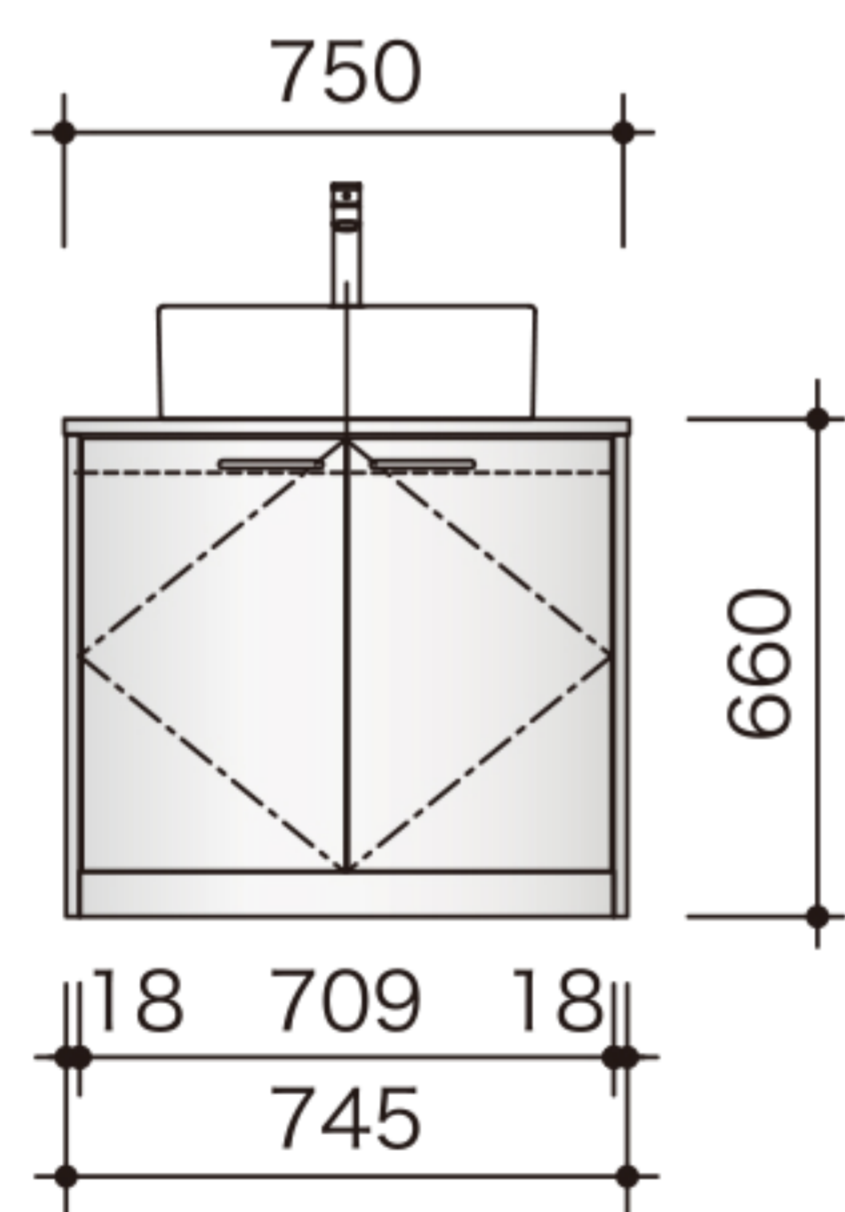

washstand 図面

※洗面台本体とA又はBセットの合算がウォッシュ
スタンドの価格になります。

W600

A-set

B-set

A-set

W750

W900

A-set

B-set

W600

- ヘアライン
¥70,000 (税別)
- パイプレーション
¥89,000 (税別)
- 天板のみ
パイプレーション
¥82,000 (税別)

W750

- ヘアライン
¥78,000 (税別)
- パイプレーション
¥98,000 (税別)
- 天板のみ
パイプレーション
¥92,000 (税別)

W900

- ヘアライン
¥93,000 (税別)
- パイプレーション
¥115,000 (税別)
- 天板のみ
パイプレーション
¥109,000 (税別)