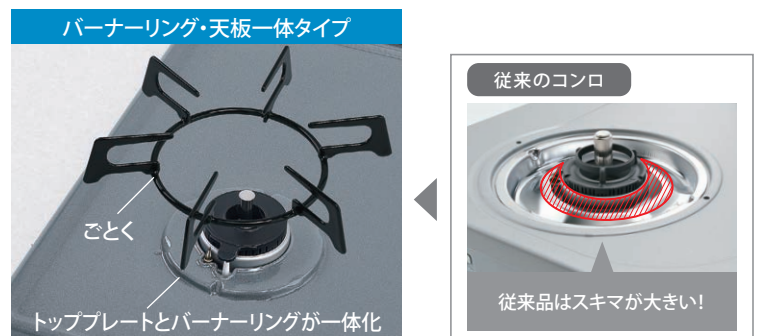

メタルトップ
ホーロートッププレート

Wワイド火力バーナー搭載で料理が快適に!

お魚が取り出しやすいスライドグリル

グリルの引き出しがスムーズになり、焼き網の引き出し量もアップ。お魚の出し入れがしやすくなりました。

Wワイド火力バーナーを搭載

左右バーナーともワイド火力。トロ火から強火まで使えて料理の幅が広がります。

煮こぼれなどが内部に入らないワンピーストップ

トッププレートとバーナーリングが一体(ワンピース)になっているので、煮こぼれなどがコンロ内部に入ることを防ぎます。