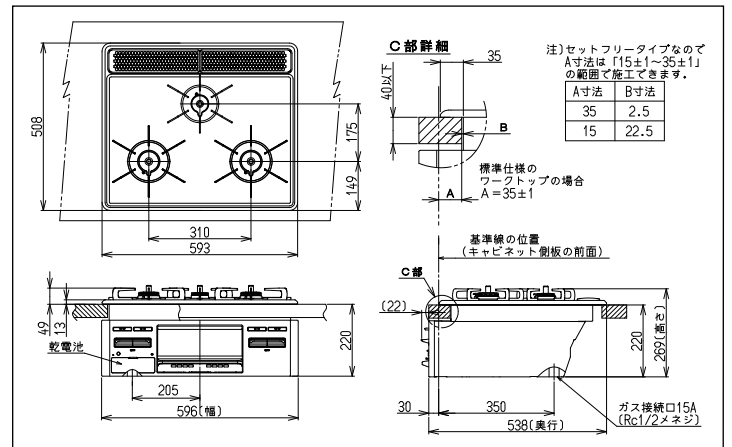

[コンロ部仕様]

型 式	RB31AM5H2SVW	RB31AM5H2SBW
外形寸法(高さ×幅×奥行mm)	269×596×539	
ト ッ プ プ レ ー ト	ホーロー	
質 量	kg 13.0	
点 火 方 式	プッシュ式、連続スパーク点火	
ガ ス 接 続	15A(1/2B)銅管又は金属可とう管(機器下方左後)	
使 用 電 源	単1形アルカリ乾電池×2(DC3V)	

[外形寸法図]

(単位:mm)