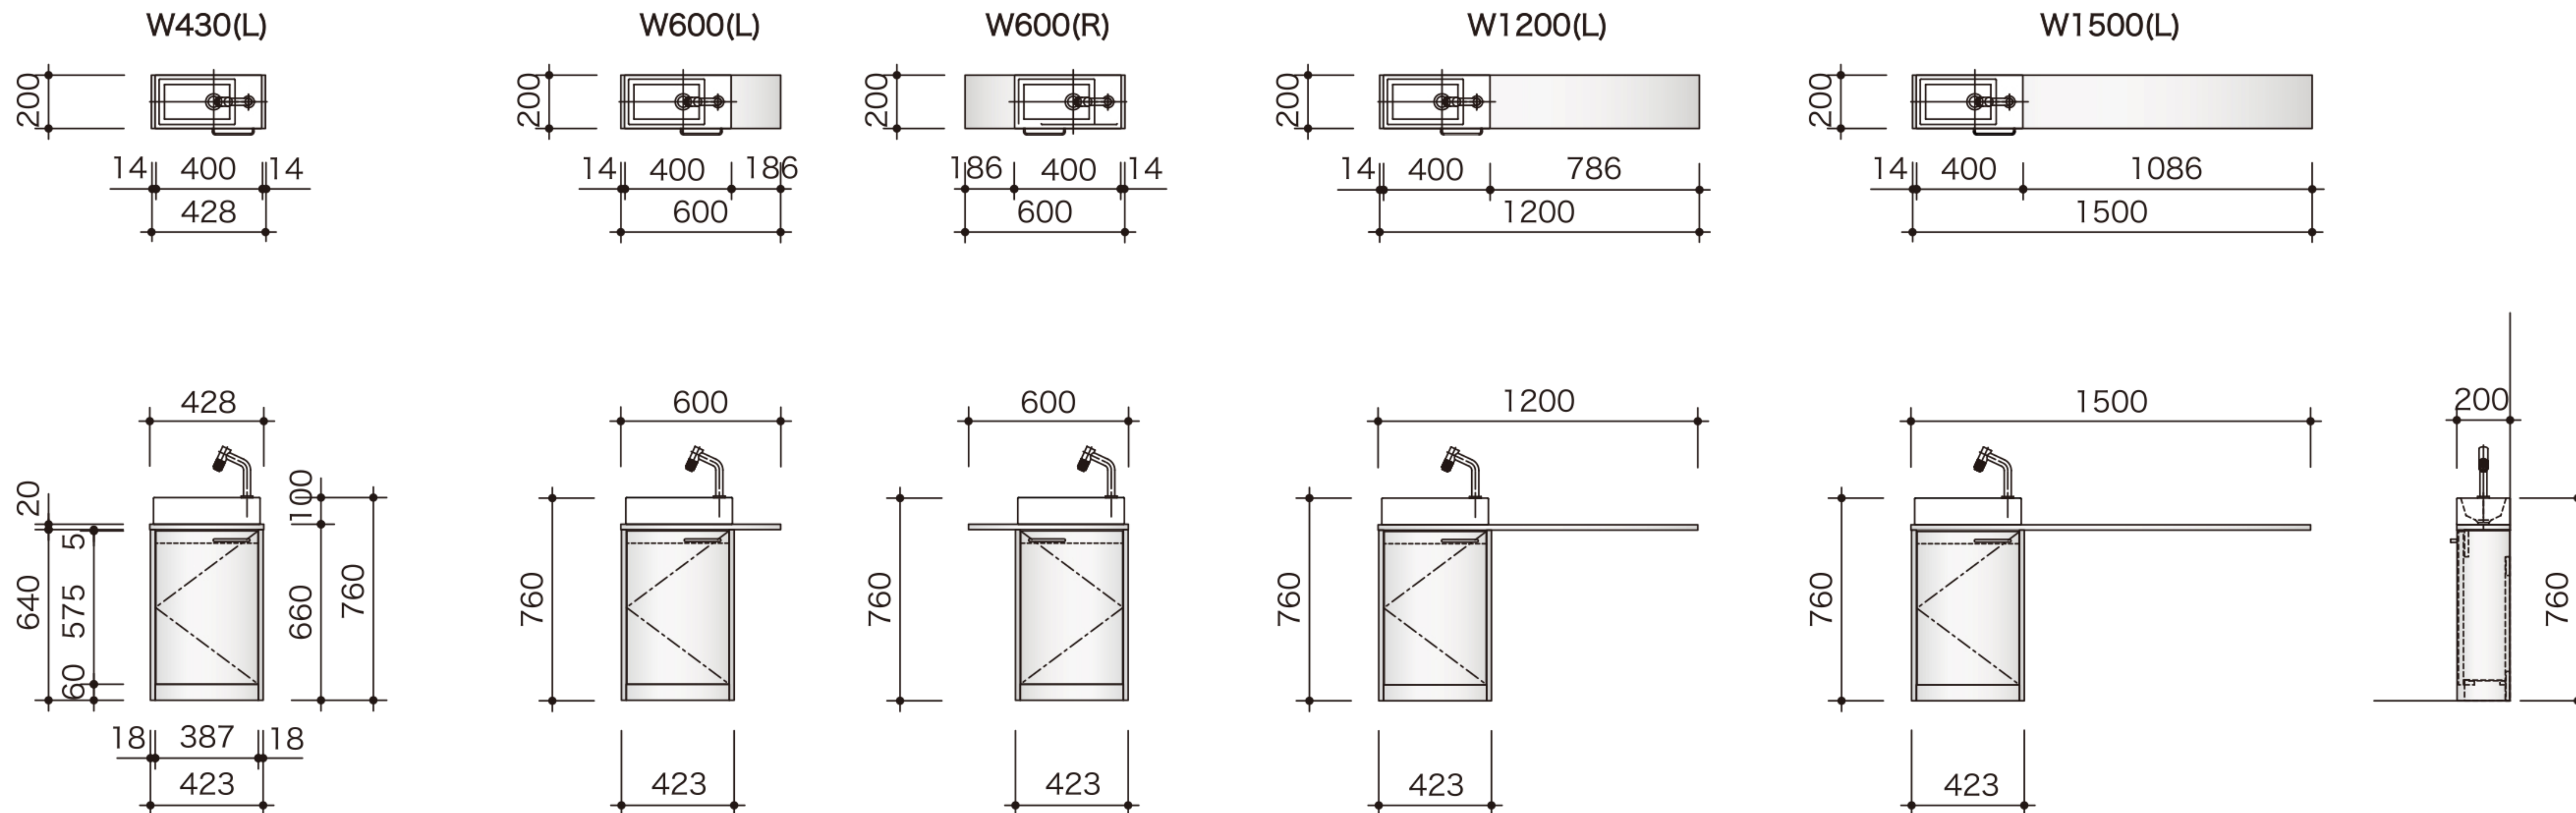

washroom-cabinet 図面

※キャビネット本体(ボウル含む)、水栓、ペーパーホルダーの合算がウォッシュルーム収納の価格になります。

※ボウルとキャビネットの設置位置は左右選択できます。(ボウルの左右勝手は選択できません。)

W430

ヘアーライン
 ¥55,000 (税別)
 バイブレーション
 ¥64,000 (税別)
 天板のみ
 バイブレーション
 ¥60,000 (税別)

W600

ヘアーライン
 ¥59,000 (税別)
 バイブレーション
 ¥69,000 (税別)
 天板のみ
 バイブレーション
 ¥65,000 (税別)

W1200

ヘアーライン
 ¥69,000 (税別)
 バイブレーション
 ¥81,000 (税別)
 天板のみ
 バイブレーション
 ¥76,000 (税別)

W1500

ヘアーライン
 ¥71,000 (税別)
 バイブレーション
 ¥85,000 (税別)
 天板のみ
 バイブレーション
 ¥79,000 (税別)